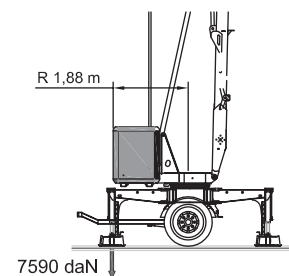

	230V (±10%) 50 Hz	3kVA			
	m/l'	▶	▶▶	▶▶▶	▶▶▶▶
	kg	1600	1600	600	400
	kW	4 (Inverter)			
	m/l'	▶	▶▶	▶▶▶	
	kW	11.8	18.9	35.4	(↗26)
		1.85 (inverter)			
	n/l'	▶	▶▶	▶▶▶	
	kW	0.23	0.58	1.15	
		1.2 (inverter)			
	min	▶			
	kW	4			
		1.5			
	25 - 80 km/h		5382 kg		2 x 2100 kg