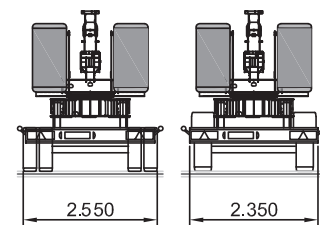

	230V (±10%) 50 Hz	3kVA			
	m/l'	▶	▶▶	▶▶▶	▶▶▶▶
	kg	1600	1600	600	400
	kW	4 (Inverter)			
	m/l'	▶	▶▶	▶▶▶	
	kW	11.8	18.9	35.4	(↗26)
		1.85 (inverter)			
	n/l'	▶	▶▶	▶▶▶	
	kW	0.23	0.58	1.15	
		1.2 (inverter)			
	min	▶			
	kW	4			
		1.5			
	25 - 80 km/h		5382 kg		2 x 2100 kg